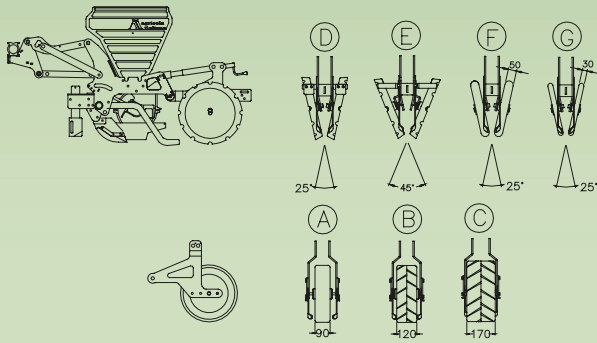

PK-250 CONFIGURATIONS AVAILABLE

CONFIGURAZIONI DISPONIBILI PK-250

PK-3011