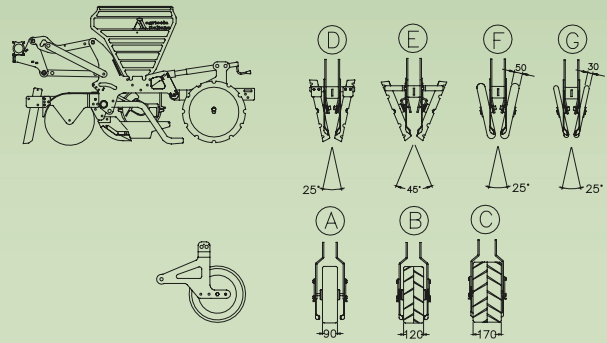

PK-250 CONFIGURATIONS AVAILABLE

CONFIGURAZIONI DISPONIBILI PK-250

PK-3011

PK-3012

PK-3013

PK-3021

DISTANCES

A	B	C	D
250	225	450	TYPE "B"
300	225	450	TYPE "F"

TYPE "F" TYPE "B"

INQUADRA IL CODICE QR CON IL TUO SMARTPHONE
SCAN THE QR CODE WITH YOUR SMARTPHONE

agricola italiana
SEMINATRICI PNEUMATICHE DI PRECISIONE

AGRICOLA ITALIANA SNC - VIA DELL'ARTIGIANATO N°9
ZONA INDUSTRIALE, 35010, MASSANZAGO (PADOVA), ITALIA
TELEFONO +39.049.579 7533 - FAX +39.049.579 7756
WEB: AGRICOLA@AGRICOLA.IT - MAIL: WWW.AGRICOLA.IT