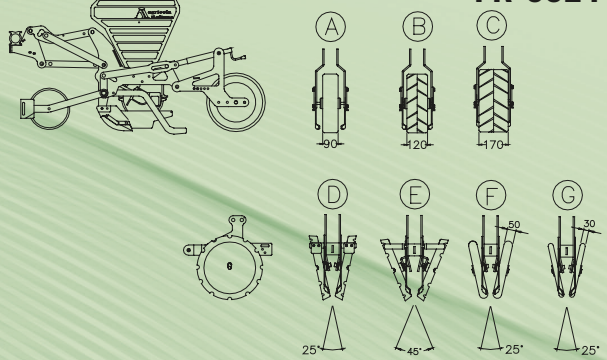

## DISTANCES

A	B	C	D
250	225	450	TYPE "B"
300	225	450	TYPE "F"

TYPE "F" TYPE "B"

INQUADRA IL CODICE QR CON IL TUO SMARTPHONE  
SCAN THE QR CODE WITH YOUR SMARTPHONE

**agricola italiana**  
SEMINATRICI PNEUMATICHE DI PRECISIONE