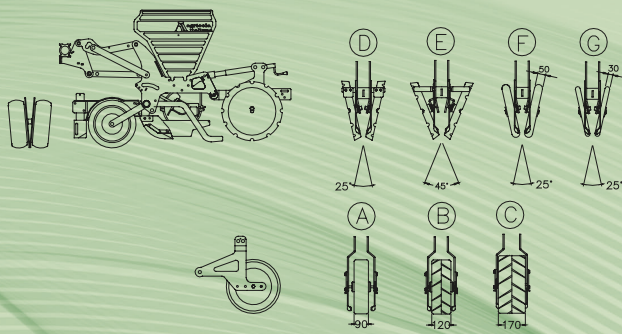

PK-250 CONFIGURATIONS AVAILABLE

CONFIGURAZIONI DISPONIBILI PK-250

PK-3011

PK-3012

PK-3013

PK-3021

DISTANCES

A	B	C	D
250	225	450	TYPE "B"
300	225	450	TYPE "F"

TYPE "F" TYPE "B"

INQUADRA IL CODICE QR CON IL TUO SMARTPHONE
SCAN THE QR CODE WITH YOUR SMARTPHONE

agricola italiana
SEMINATRICI PNEUMATICHE DI PRECISIONE

AGRICOLA ITALIANA SNC - VIA DELL'ARTIGIANATO N°9
ZONA INDUSTRIALE, 35010, MASSANZAGO (PADOVA), ITALIA
TELEFONO +39.049.579 7533 - FAX +39.049.579 7756
WEB: AGRICOLA@AGRICOLA.IT - MAIL: WWW.AGRICOLA.IT