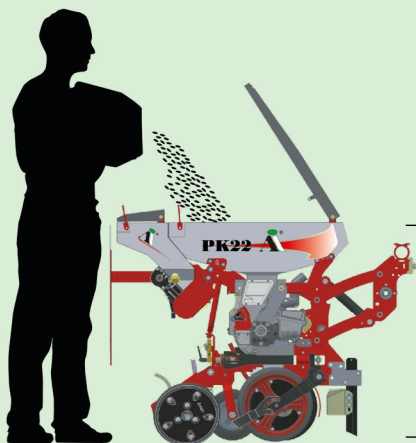

90cm

(peso dai 75kg ai 110kg in base alla configurazione elemento)

(Weight from 75kg to 110kg depending on element configuration)

CERERE S.R.L. ramo di azienda **AGRICOLA ITALIANA**

Sede legale: Via Melone 2, Milano (MI), Italia

Sede operativa: Via dell'Artigianato 9, zona ind. 35010 - Massanzago (PD), Italia

Tel. +39.049.5797533 - Fax +39.049.5797756 - agricola@agricola.it