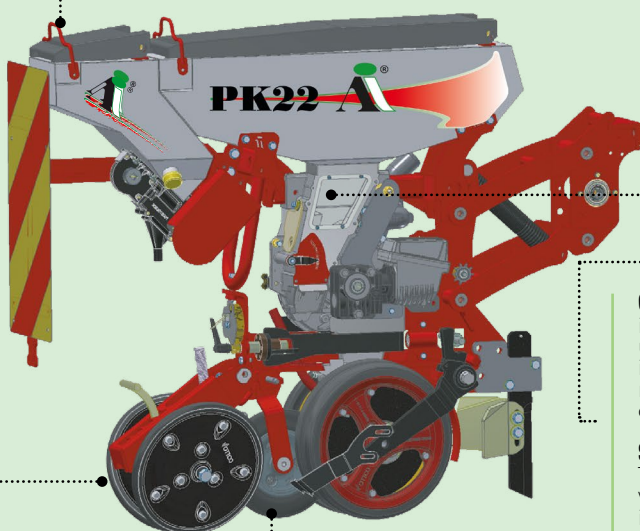

### SEMINATRICE PNEUMATICA DI PRECISIONE PER MAIS E ORTAGGI

Qualità di lavoro e precisione di semina caratterizzano gli elementi, adatti a lavorare nelle più svariate condizioni di terreno grazie alla configurazione a doppio disco.

### PNEUMATIC PRECISION SEED DRILL FOR CORN AND VEGETABLES

Quality of work and precision of sowing characterize the element which can work in the most varied soil conditions thanks to a double disc configuration.

### CORPO DI SEMINA

il corpo di semina a PK22, presenta un sistema di sgancio rapido indipendente del coperchio, mantenendo l'aspirazione sul corpetto.